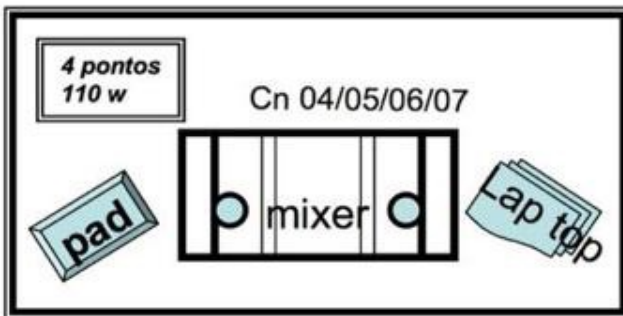

RodrigoSha

Side L

Side R

4 Mtrs

Dimensões do Palco 5 x 4

5Mtrs

Input

- 01 voz/flauta (xlr)
- 02 sax (xlr)
- 03 guitarra (xlr)
- 04 mixer L (xlr)
- 05 mixer R (xlr)
- 06 pad L (DI)
- 07 pad R (DI)

Vias

- 01/02 in ear
- 03 mon (Sha)
- 04 mon (dj)

mon 4

mon 4

ATENÇÃO

Pedido no LOCAL

- 02 Cabos de 5Mtrs XLR
- 01 Microfone SM58
- 01 Pedestal de MIC
- 01 Praticável Pantográfico
* 1x2m a 60cm de altura
- 02 CDJ PIONNER 2000
- 01 MIXER PIONNER
* DJM900 OU 800