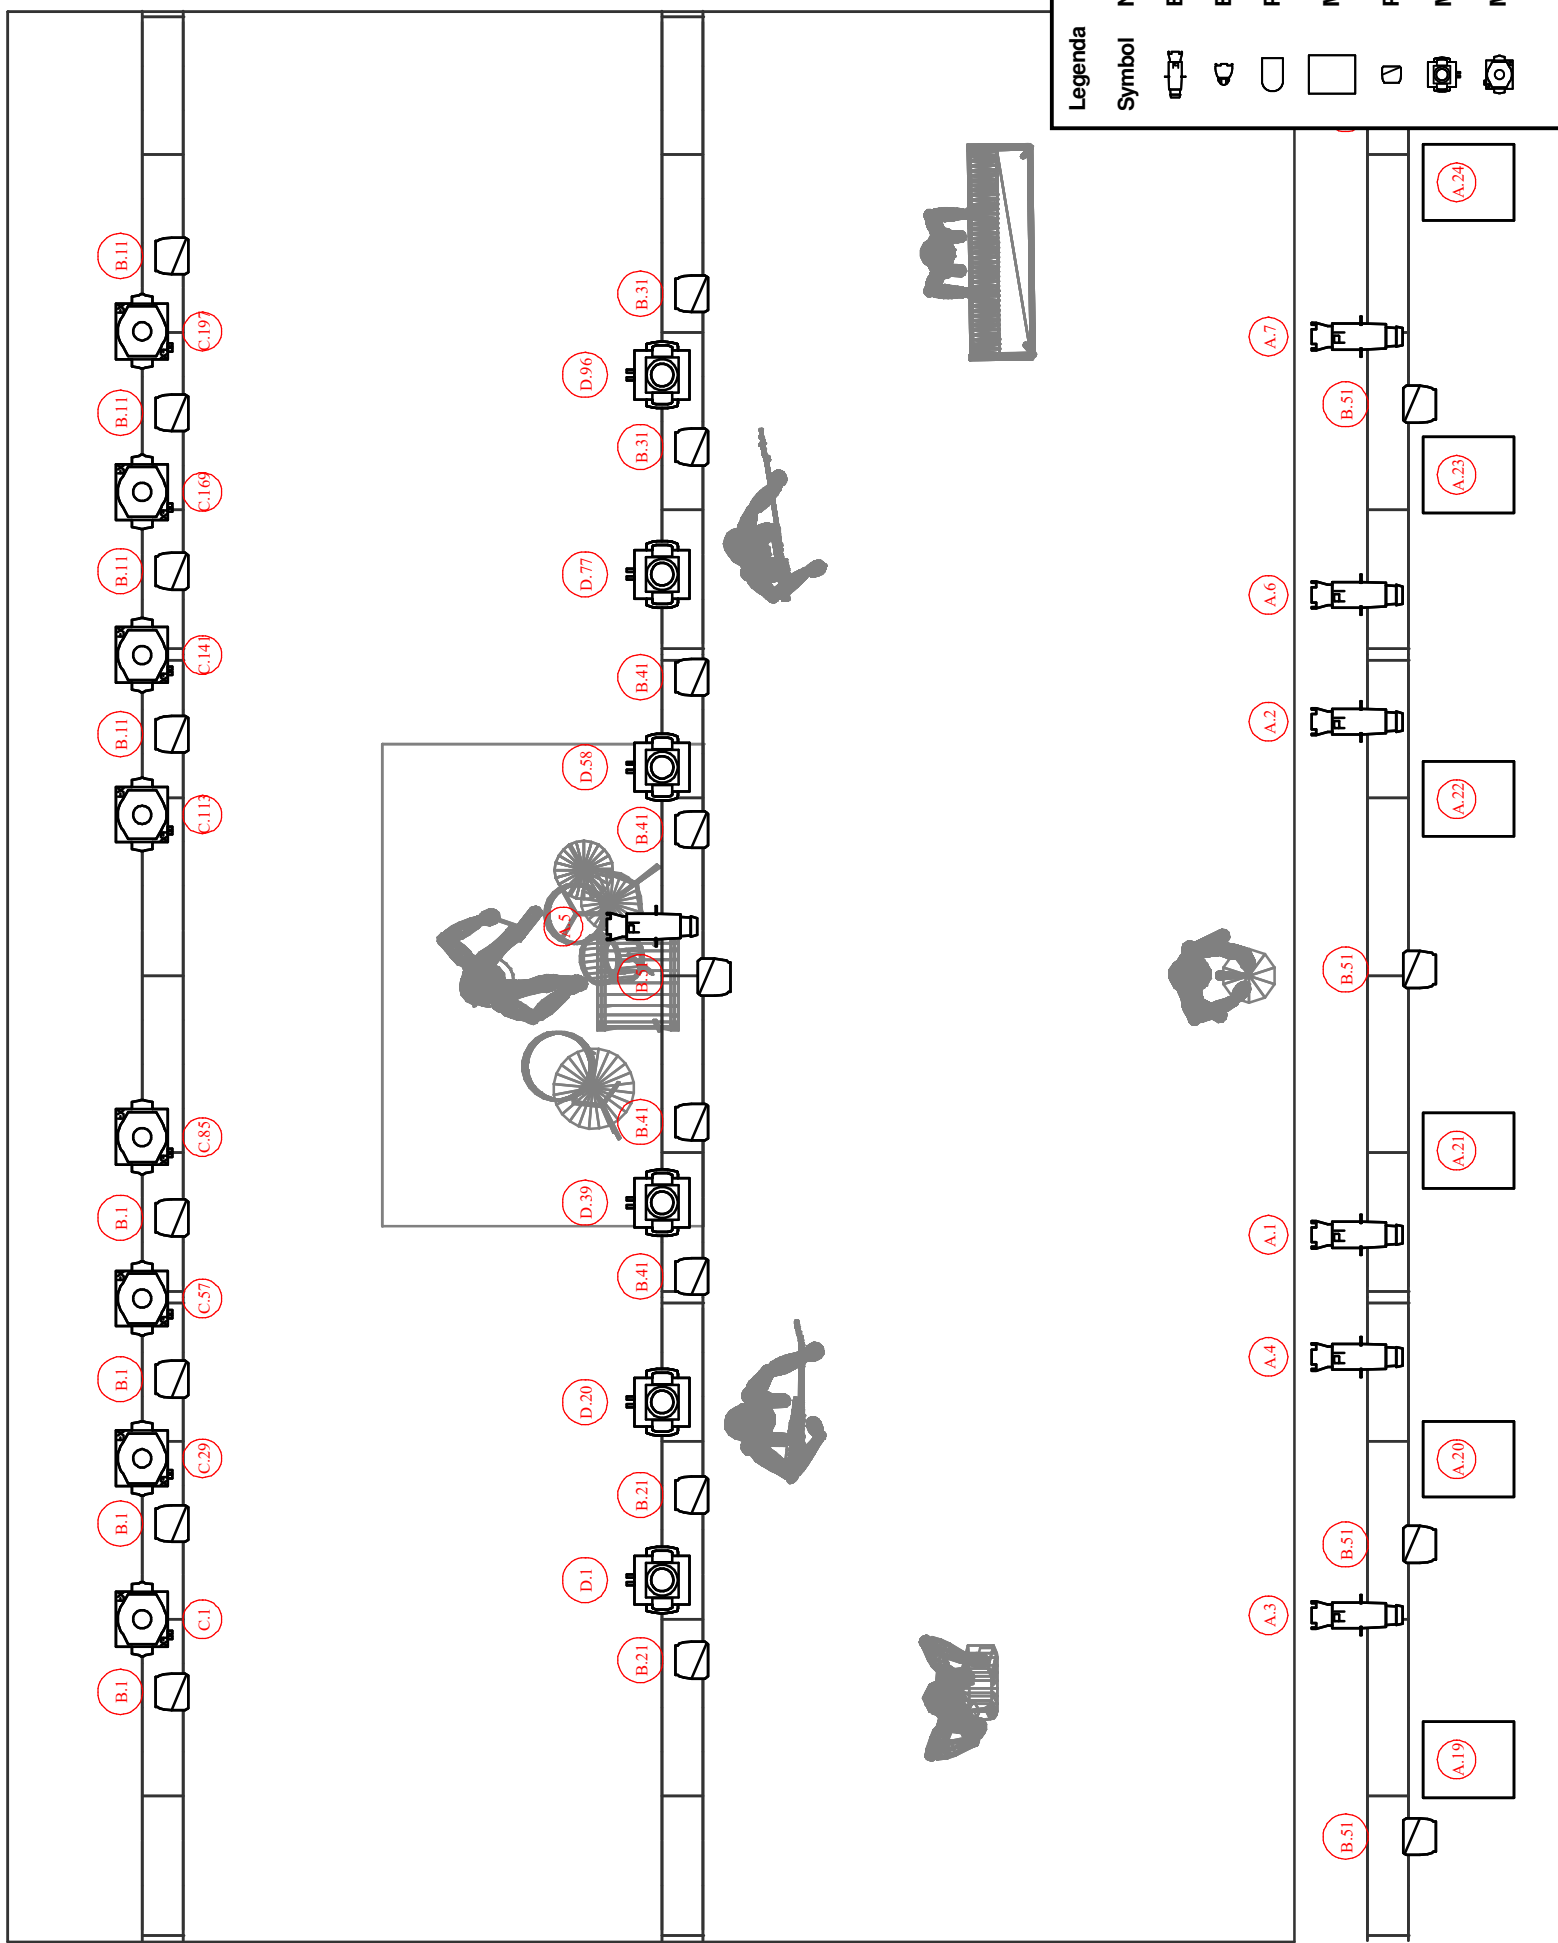

- 14 MARTIN RUSH MH3 BEAM 5R
- 08 MARTIN VIPER AIRFX SPOT

CONTROLE

- 01 CONSOLE AVOLITES TIGER TOUCH (OU GRANDMA2 OU WHOLEHOG 4)
- 24 CANAIS DE DIMMER 4KW CADA

SUSTENTAÇÃO

- 03 TRAVES HORIZONTAIS DE Q30 COM 12 METROS CADA (VER PLANTA)
- 04 TRAVES VERTICAIS (PIRULITOS) DE Q30 COM 3 METROS CADA (VER PLANTA)
- 04 BASES LEVES PARA OS PIRULITOS DE Q30
- 06 TALHAS 1TON COM 10 METROS DE CORRENTE.

Legenda	Symbol	Name	Count
		ETC S4 26graus	7
		ETC S4Par #5	2
		PAR 64 #5	12
		Mini-Brute	6
		ParLED RGBW	34
		Martin Beam 5R	14
		Martin Viper Spot	8

Legenda

Symbol	Name	Count
	ETC S4 26graus	7
	ETC S4Par #5	2
	PAR 64 #5	12
	Mini-Brute	6
	ParLED RGBW	34
	Martin Beam 5R	14
	Martin Viper Spot	8