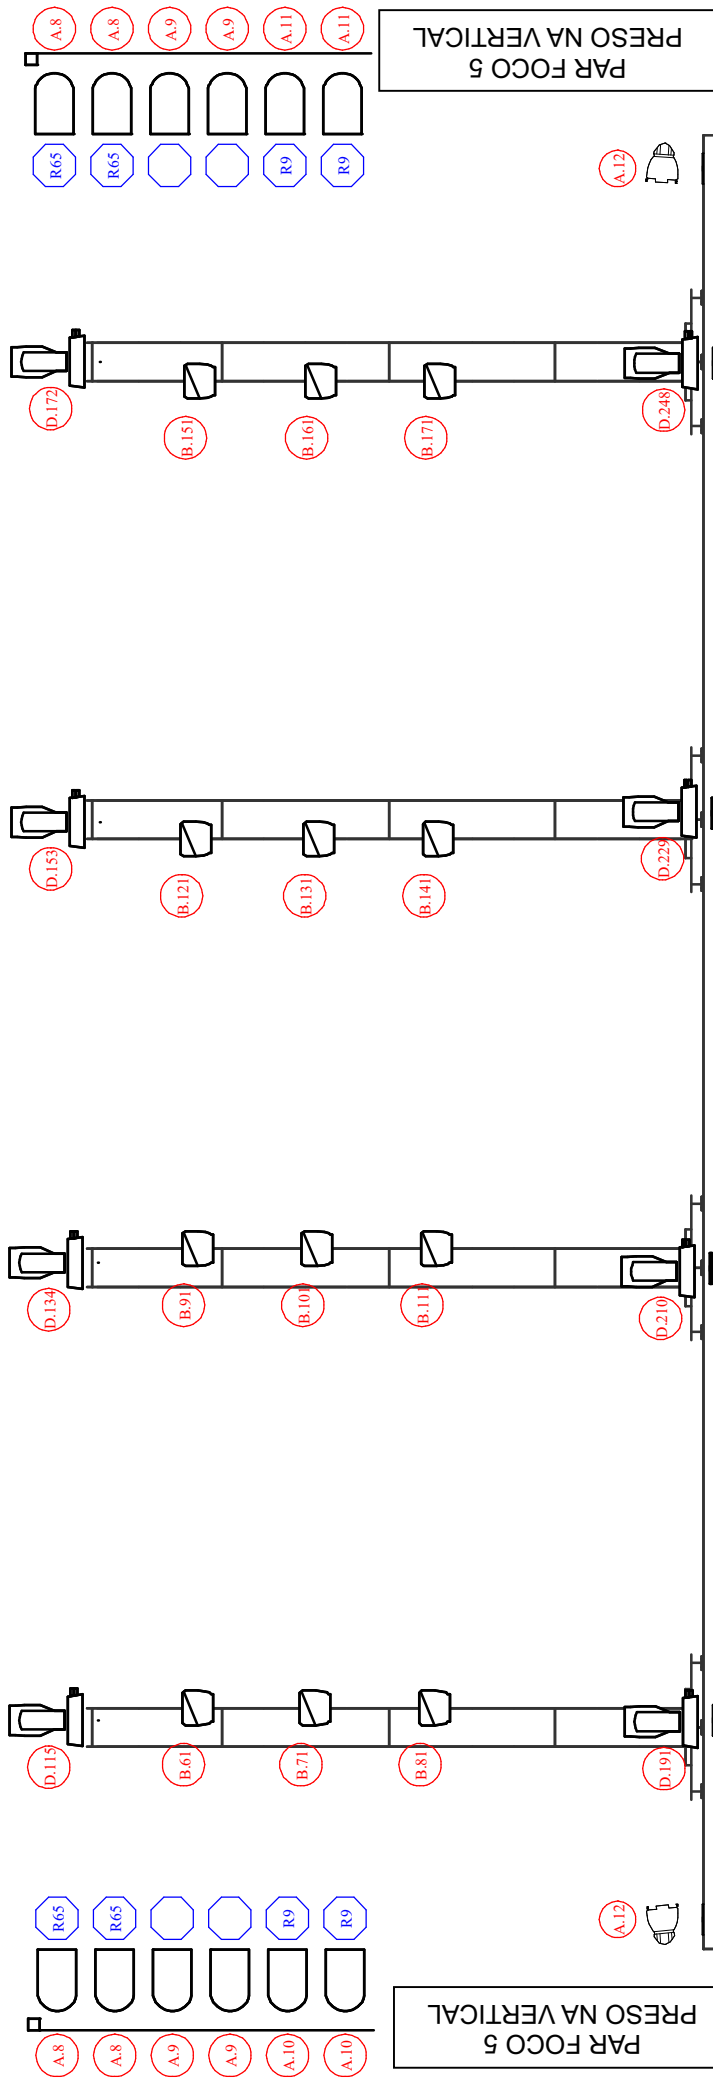

BEAM 5R SOBRE OS PIRULITOS DE Q30

PALCO

Legenda		
Symbol	Name	Count
	ETC S4 26graus	7
	ETC S4Par #5	2
	PAR 64 #5	12
	Mini-Brute	6
	ParLED RGBW	34
	Martin Beam 5R	14
	Martin Viper Spot	8

ALCEU VALENÇA - TOUR 2017

ALCEU VALENÇA & BANDA

Light Designer	Roberto Riegert	Fone	+55 81 9 9843-8753
Criação:	Casa da Luz Ltda		
e-Mail	roberto.riegert@me.com		
Cliente:	Tropicana Produções Artísticas (21) 2511-2303/21.48		
Designed:	Roberto	Data	Mar/17/17
		Arquivo	ALCEU BANDA

PLANTA DAS ESTRUTURAS VERTICAIS & CHÃO